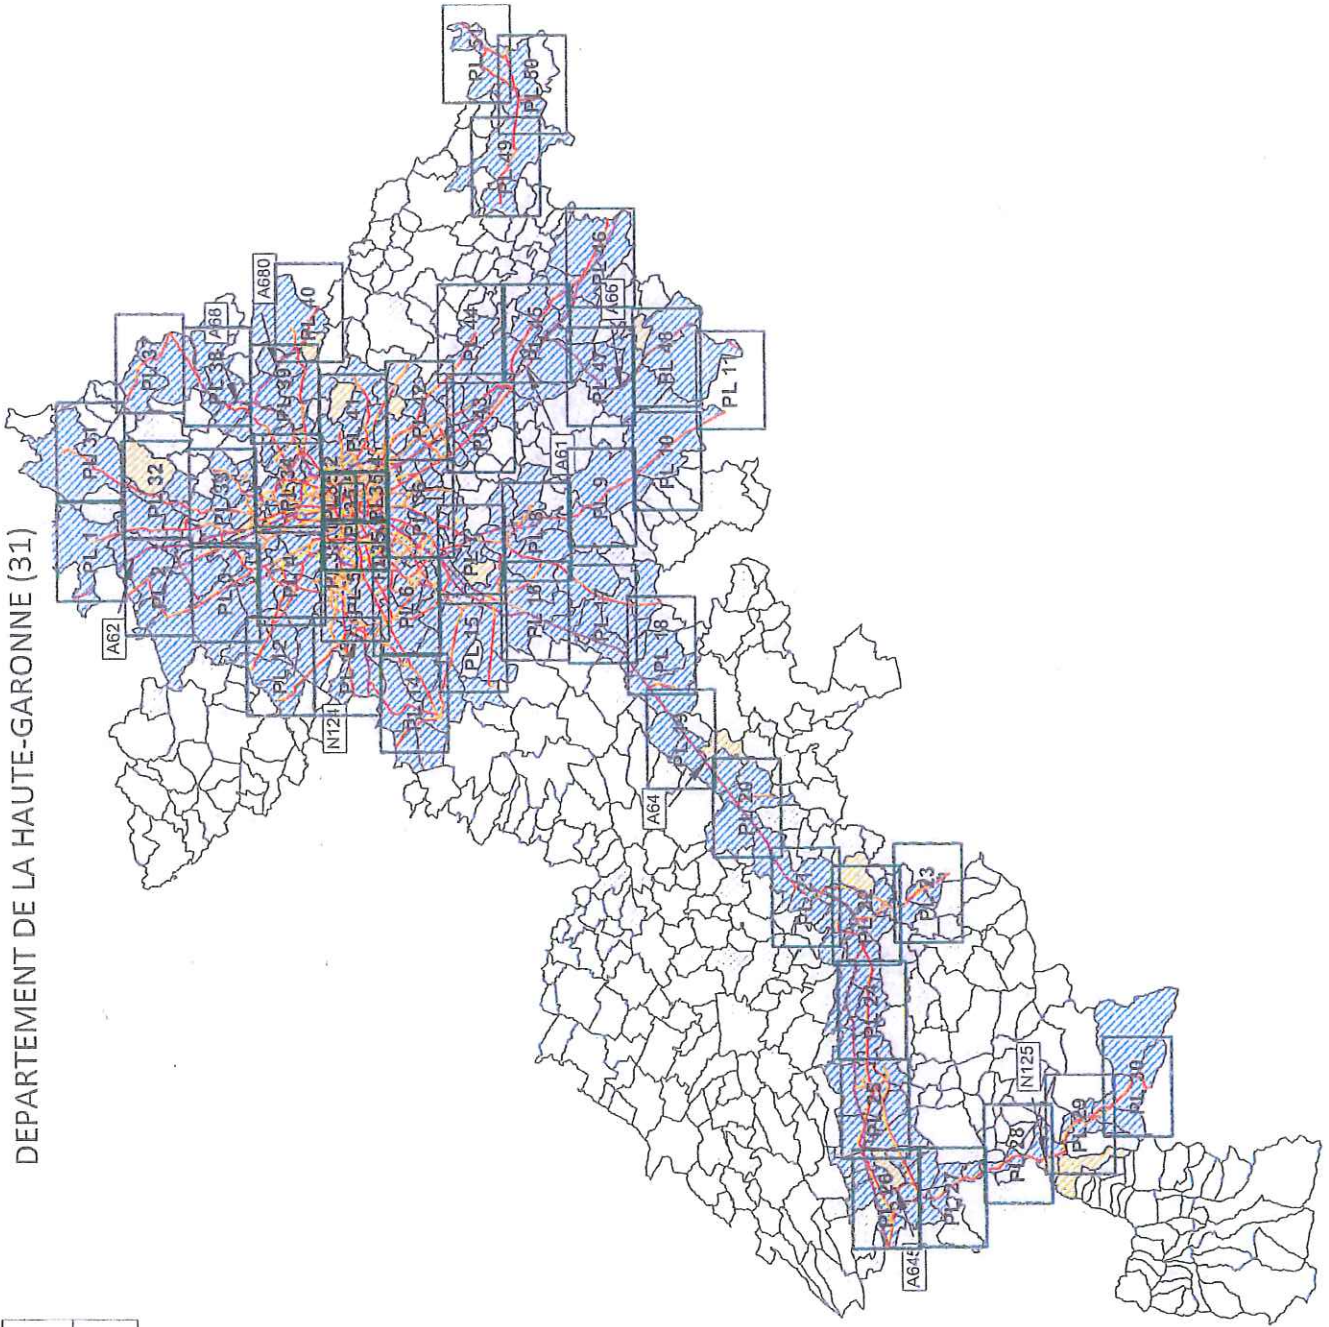

## Communes affectées mais non traversées par une voie classée

CASSAGNE	LAUZERVILLE	POINTIS-DE-RIVIÈRE	VACQUIERS
CIERP-GAUD	MONESTROL	SAINT-PIERRE	
ESTÈNOS	MONS	SAUBENS	

## Communes n'étant plus concernées par le classement

NEANT

# DEPARTEMENT DE LA HAUTE-GARONNE (31)

PL N°

Repérage du numéro de planche

RÉSEAU FERRÉ DE FRANCE

### Éléments de localisation

- Point singulier du réseau
- Cours d'eau
- Limite communale
- Limite départementale
- Limite régionale / nationale

Sources:  
IGN © BD ALTI / © BD CARTHAGE / © BD CARTO  
Référentiel IRI V14-01  
Données classement sonore: export des tronçons  
ferroviaires issu de la base MAPBRUIT V3 le 06/11/13