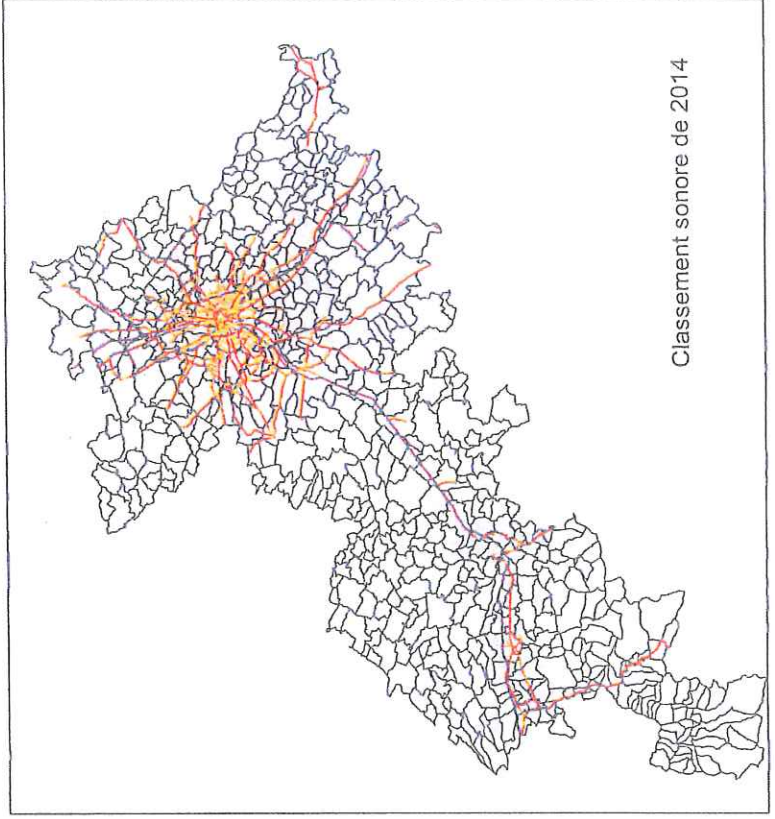

## Evolution du classement sonore entre 2006 et 2014

## Communes affectées mais non traversées par une voie classée

CASSAGNE	LAUZERVILLE	POINTIS-DE-RIVIÈRE	VACQUIERS
CIERP-GAUD	MONESTROL	SAINT-PIERRE	
ESTÈNOS	MONS	SAUBENS	