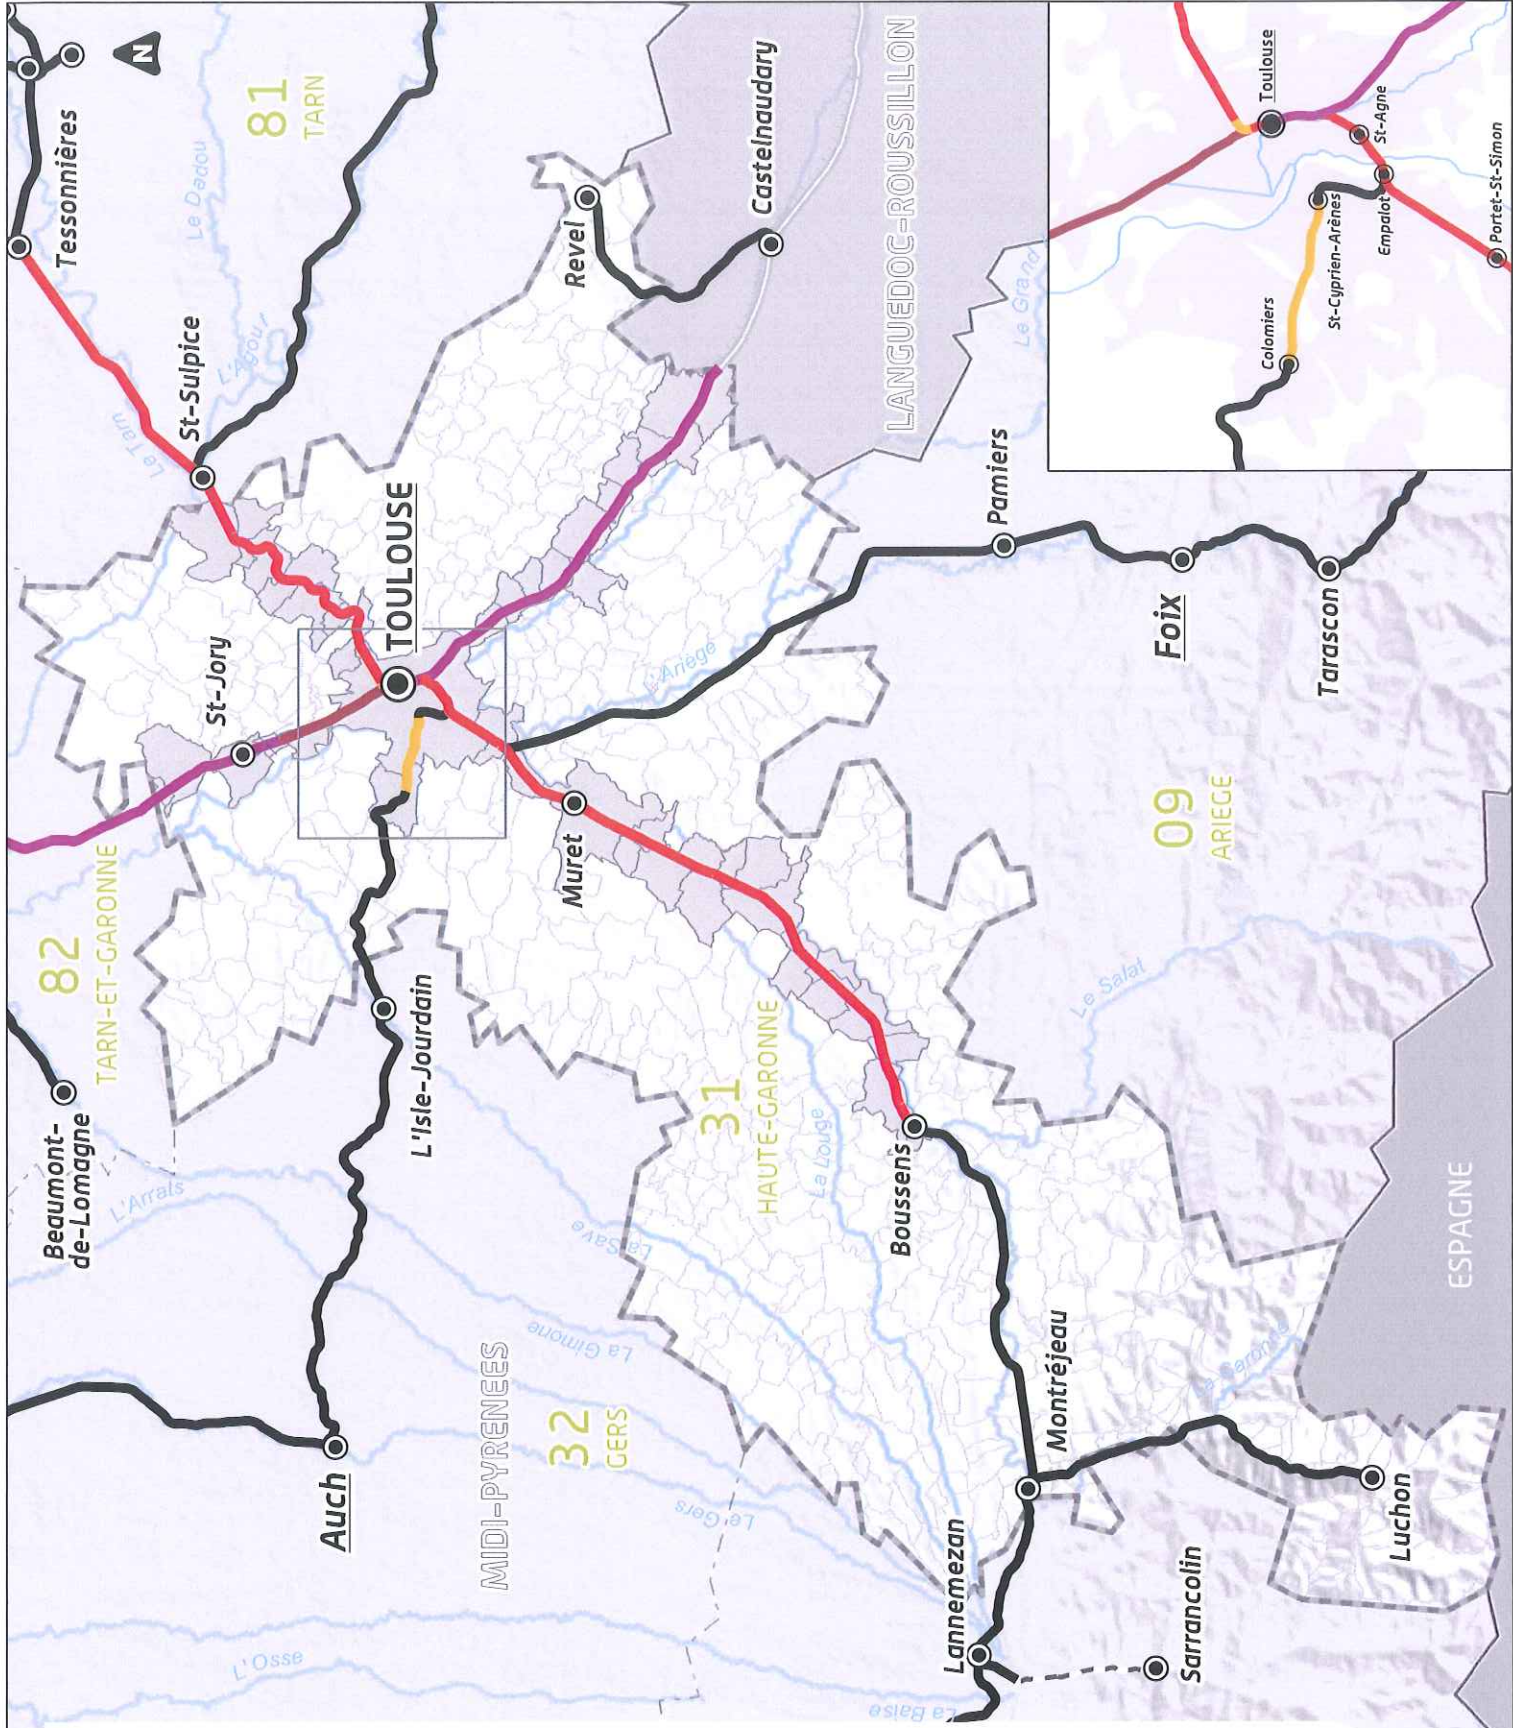

RÉSEAU FERRÉ DE FRANCE

CLASSEMENT SONORE DU RÉSEAU FERRÉ EN HAUTE-GARONNE

Réalisation: Mai 2014

Classement sonore

Catégorie sonore des voies ferrées (du + au -
bruyant) / Étendue réglementaire de la nuisance

- Cat 1 / 300m
- Cat 2 / 250m
- Cat 3 / 100m
- Cat 4 / 30m
- Cat 5 / 10m

- Non classé
- - - - Ligne non commercialement ouverte
- Communes concernées

Éléments de localisation

- Point singulier du réseau
- Cours d'eau
- Limite communale
- Limite départementale
- Limite régionale / nationale

Sources:
IGN © BD ALTI / © BD CARTHAGE / © BD CARTO
Référentiel IRI V14-01
Données classement sonore: export des tronçons
ferroviaires issu de la base MAPBRUIT V3 le 06/11/13

DOCUMENT NON CONTRACTUEL

Réseau Ferré de France est l'entreprise
publique propriétaire et gestionnaire
du réseau ferré national