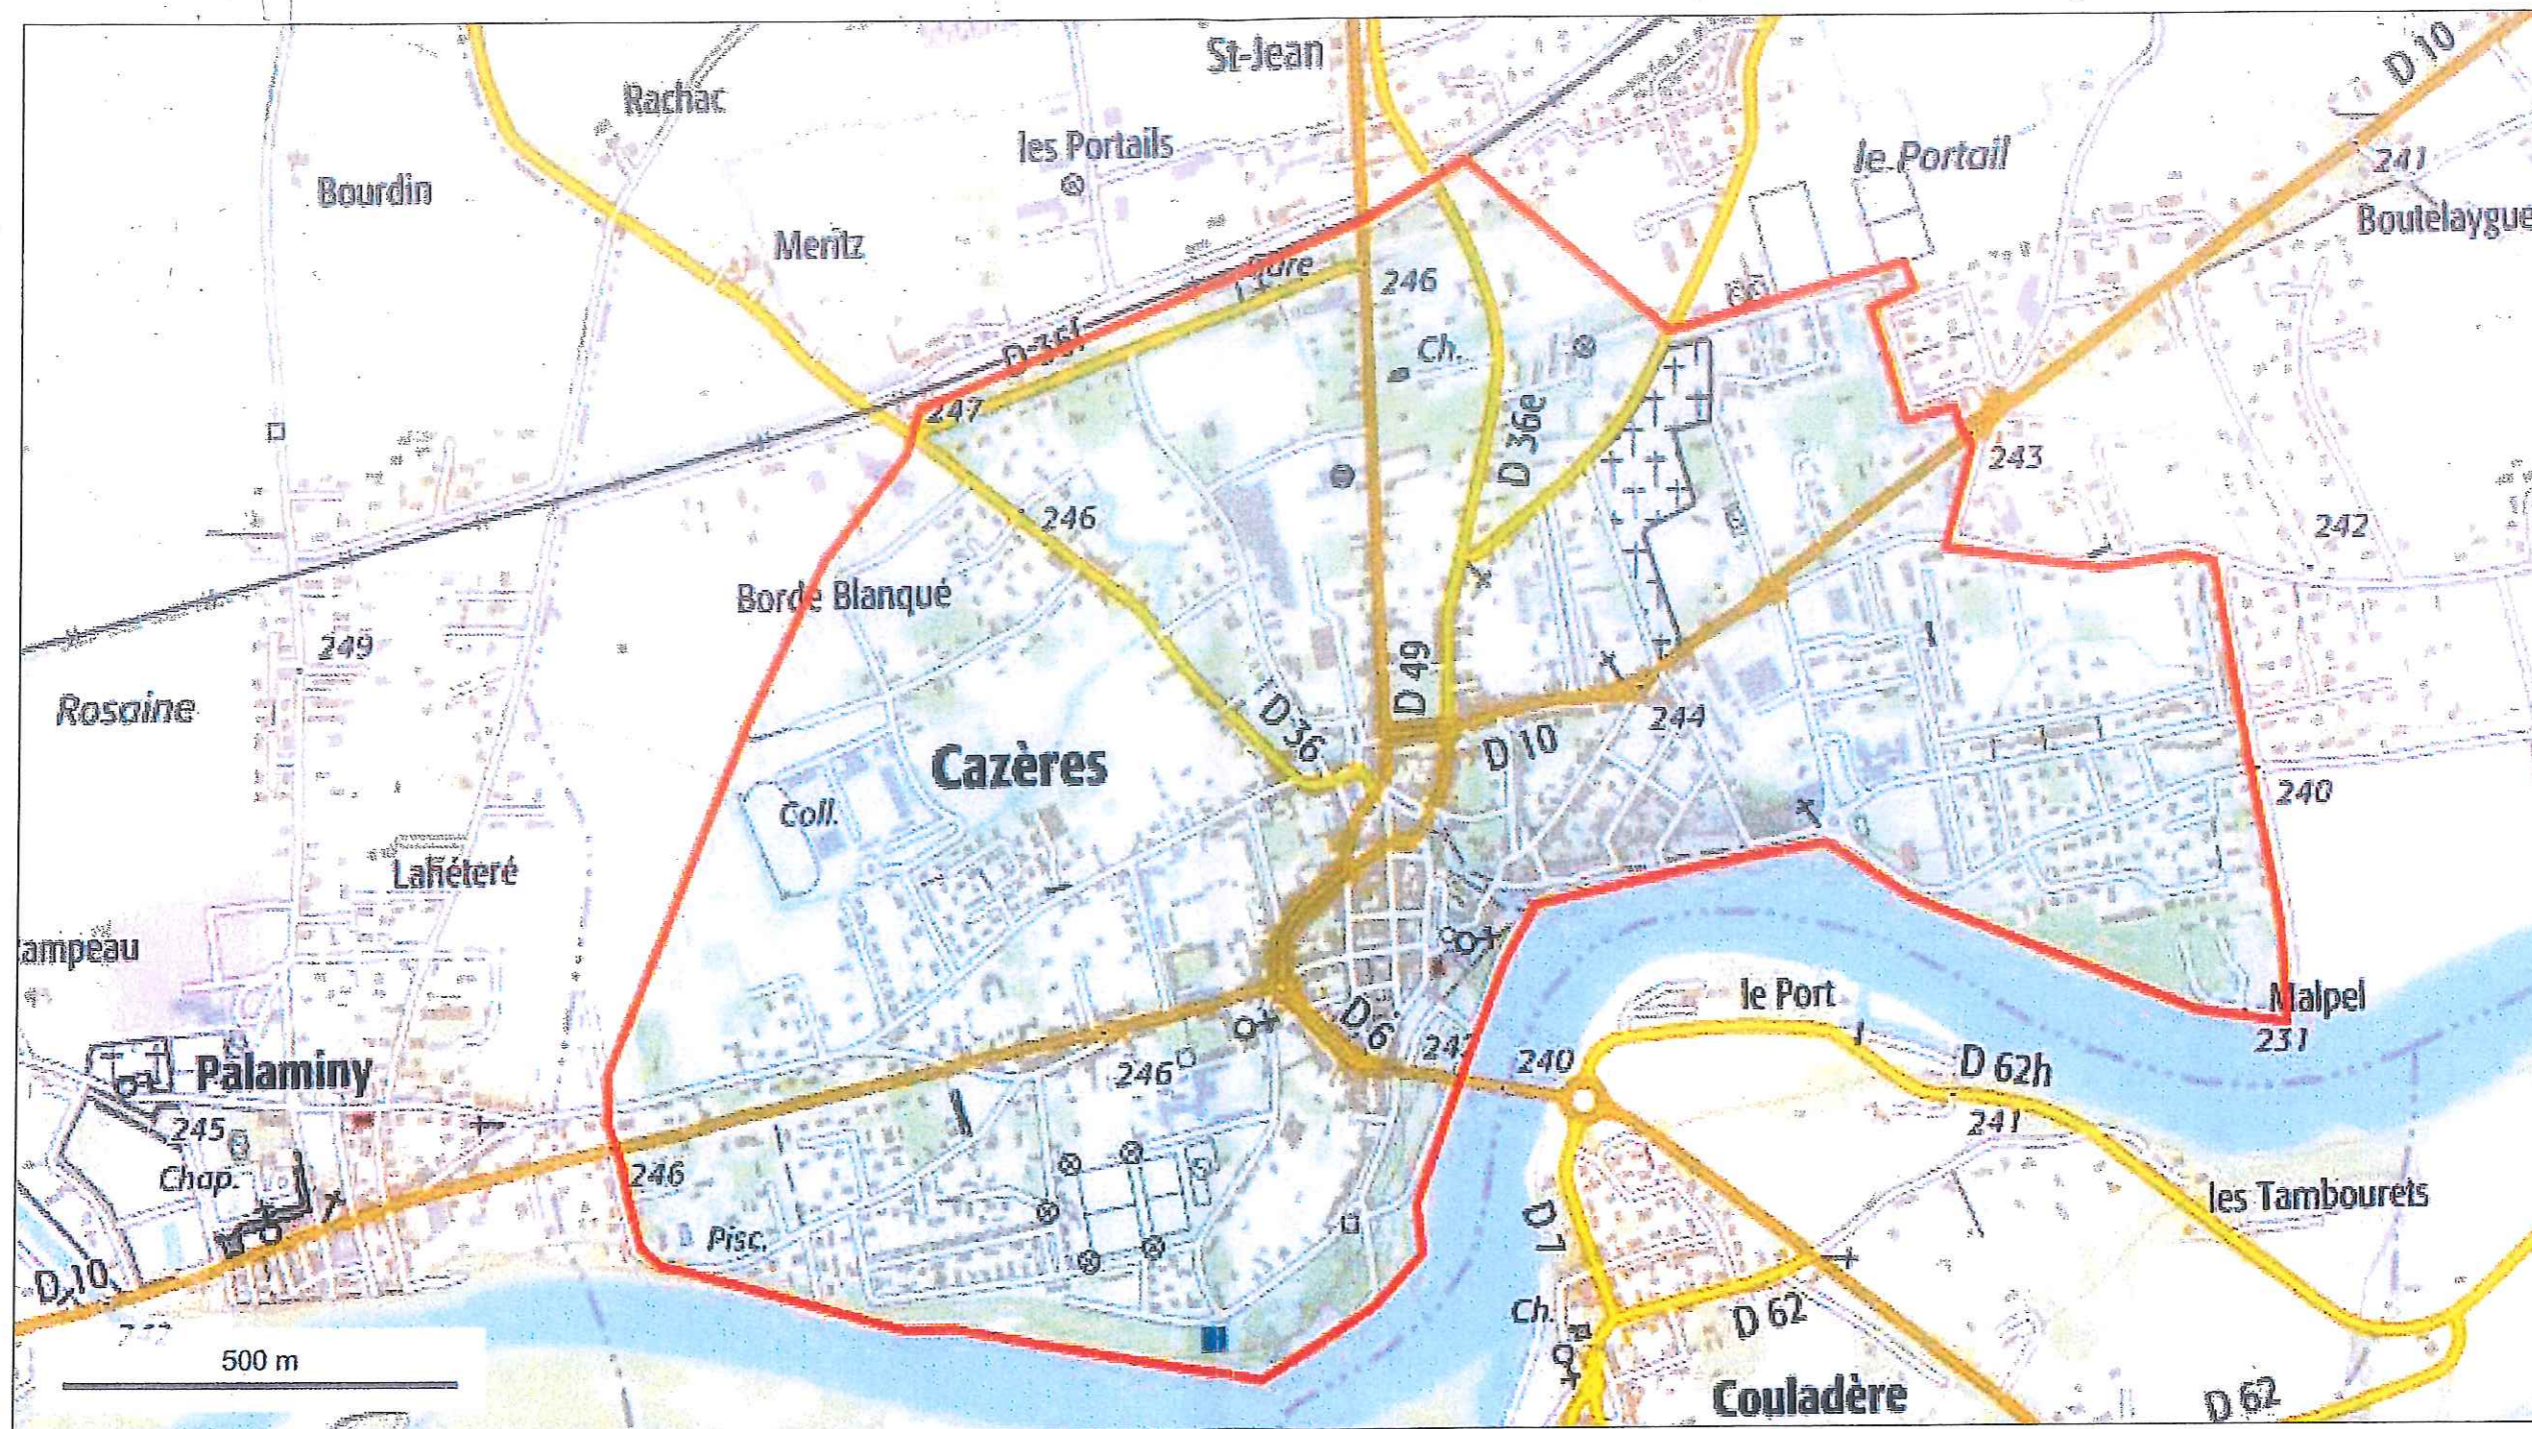

COMMUNE DE CAZERES

TOUR DE FRANCE 2020 ÉTAPE N° 8 CAZERES / LOUDENVILLE. SECTIONS FERMÉES A LA CIRCULATION DU VENDREDI 04 SEPTEMBRE A 19H00 AU DIMANCHE 06 SEPTEMBRE A 20H00